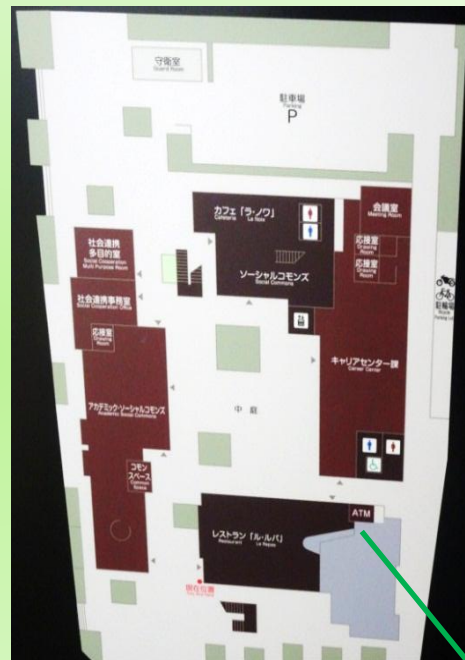

# 松山大学樋又キャンパス・イオンモール今治新都市に 「JAバンク」のATMを設置しました！

平成28年4月8日（金）から松山大学樋又キャンパス内、平成28年4月20日（水）からイオンモール今治新都市内のATMコーナーに「JAバンク」のATMを設置し、お取扱いを開始しましたので紹介します。

松山大学 樋又キャンパス

↓詳細はこちら

イオンモール今治新都市

↓詳細はこちら

【ATMコーナー出入口】

【フロアマップ】

新しいキャンパスにマッチしたスタイリッシュな設計で、ATMはレストラン「ル・ルパ」の隣です。

名 称	愛媛県信連 松山大学出張所 愛媛県信連 イオンモール今治新都市出張所
営業時間 (共通)	平 日 8:45 ~ 21:00 土曜日 8:45 ~ 21:00 日祝日 8:45 ~ 21:00 ※なお、イオンモール今治新都市の店舗営業時間は10:00からです。
取扱機能	お引出し、お預入れ、残高照会、お振込、お振替、その他（暗証番号変更等）サービス等

JAバンクえひめ（※）発行のキャッシュカードをご利用のお客様につきましては、上記営業時間中のお取引（お引出し、お預入れ、残高照会）は手数料無料でご利用いただけます！

※「JAバンクえひめ」は、愛媛県下12JAと県信連の総称です。

【イオンモール内出入口】

【ATMコーナー内観】

店内の雰囲気合った明るく天井の高い設計です。サイズの関係でフロアマップは割愛しますが、ATMは1F さざなみコート内にあります。